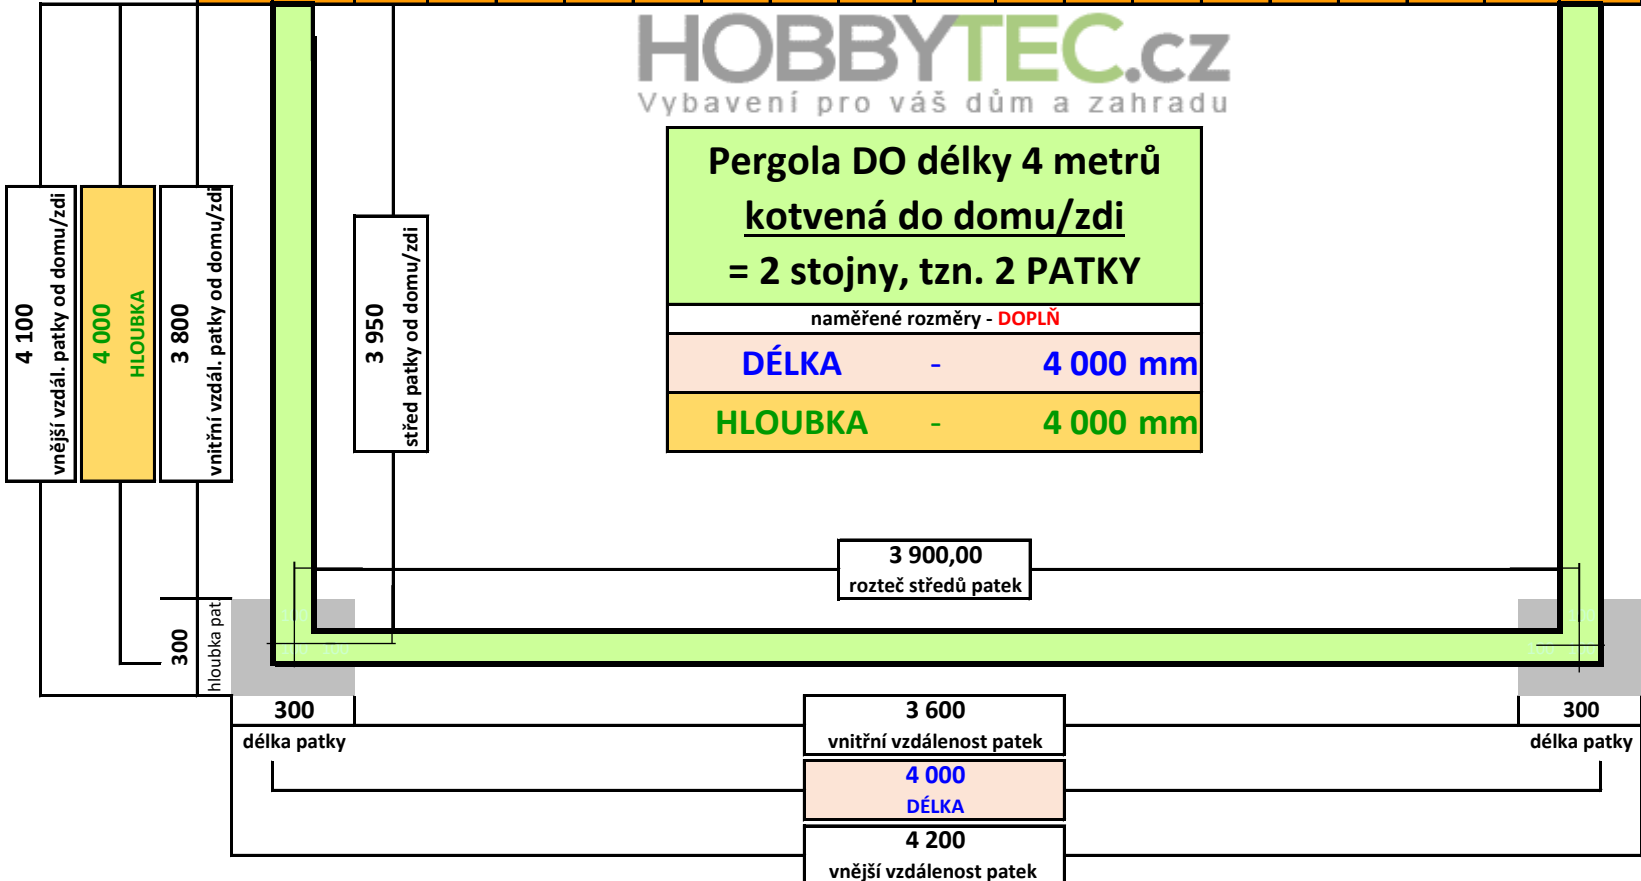

Pro:	
Číslo objednávky:	
Vypracoval:	Lukáš Gruber tel.

**HOBBYTEC.cz**  
 Vybavení pro váš dům a zahradu

**Pergola DO délky 4 metrů  
 kotvená do domu/zdi  
 = 2 stojny, tzn. 2 PATKY**

naměřené rozměry - **DOPLŇ**

<b>DÉLKA</b>	-	<b>4 000 mm</b>
<b>HLOUBKA</b>	-	<b>4 000 mm</b>

<b>vnější vzdálenost patek</b>	<b>DÉLKA</b>	<b>4 200 m</b>
<b>vnitřní vzdálenost patek</b>	<b>DÉLKA</b>	<b>3 600 m</b>
<b>rozteč středů patek</b>	<b>DÉLKA</b>	<b>3 900 m</b>
<b>vnější vzdál. patky od domu/zdi</b>	<b>HLOUBKA</b>	<b>4 100 m</b>
<b>vnitřní vzdál. patky od domu/zdi</b>	<b>HLOUBKA</b>	<b>3 800 m</b>
<b>střed patky od domu/zdi</b>	<b>HLOUBKA</b>	<b>3 950 m</b>