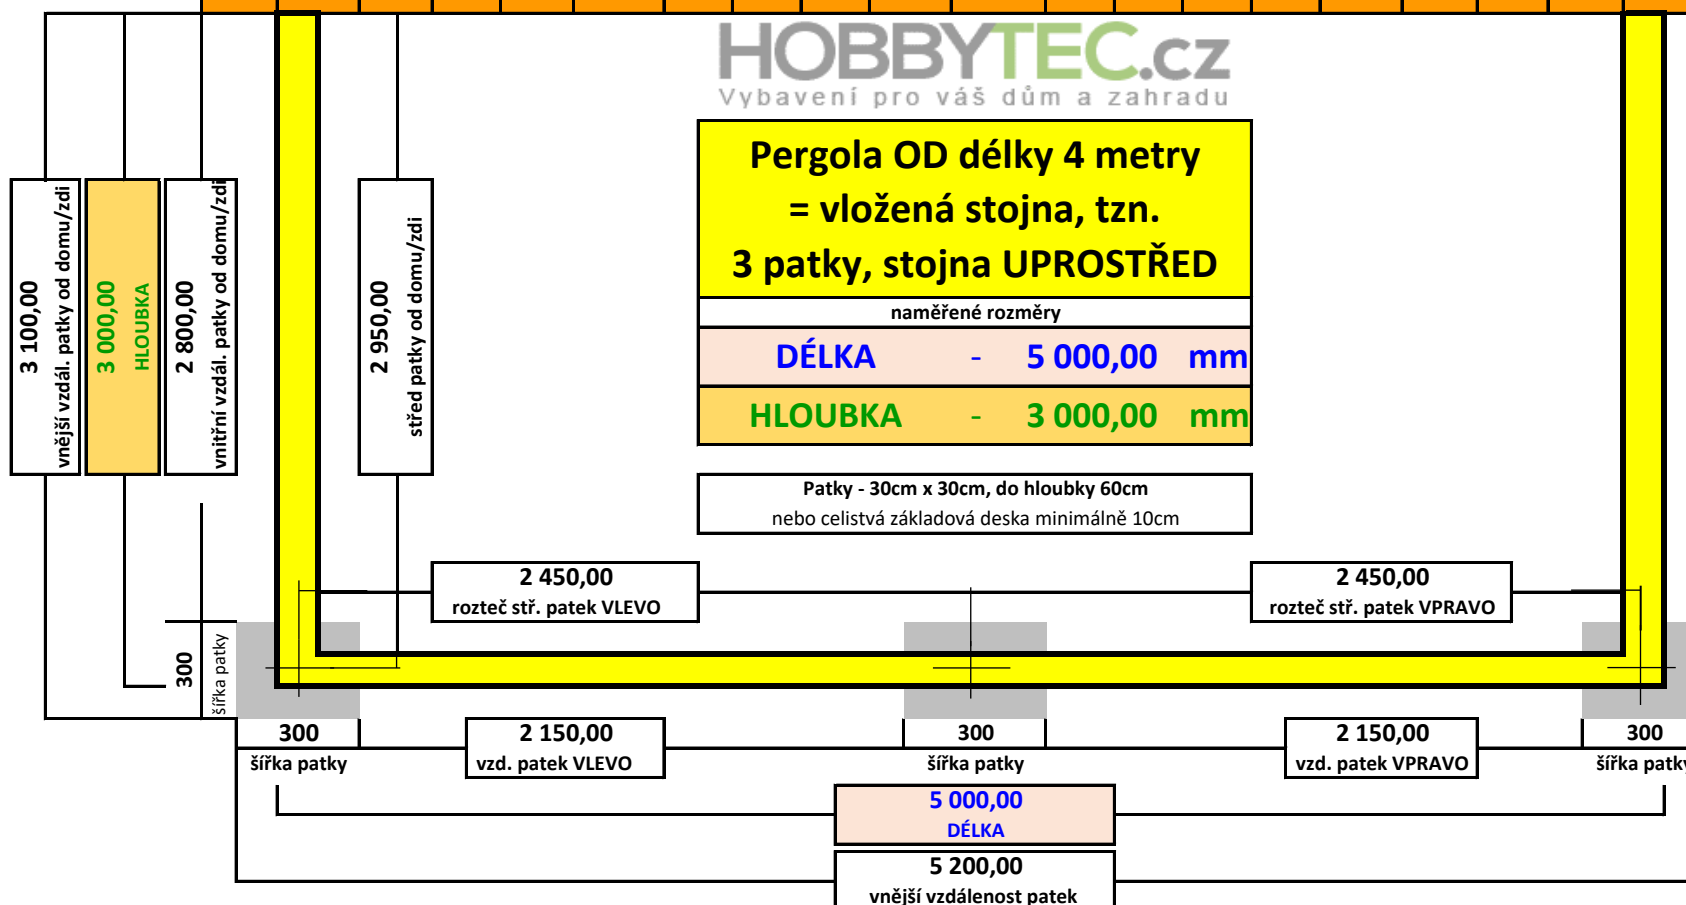

Pro: \_\_\_\_\_

Číslo objednávky: \_\_\_\_\_

Vypracoval: \_\_\_\_\_ tel. \_\_\_\_\_

dům / zed' \_\_\_\_\_

**HOBBYTEC.cz**  
 Vybavení pro váš dům a zahradu

**Pergola OD délky 4 metry  
 = vložená stojna, tzn.  
 3 patky, stojna UPROSTŘED**

naměřené rozměry

|                |   |                    |
|----------------|---|--------------------|
| <b>DÉLKA</b>   | - | <b>5 000,00 mm</b> |
| <b>HLOUBKA</b> | - | <b>3 000,00 mm</b> |

Patky - 30cm x 30cm, do hloubky 60cm  
 nebo celistvá základová deska minimálně 10cm

|   |                |                    |
|---|----------------|--------------------|
| <b>vnější vzdálenost patek</b>          | <b>DÉLKA</b>   | <b>5 200,00 mm</b> |
| <b>vzd. patek VLEVO</b>                 | <b>DÉLKA</b>   | <b>2 150,00 mm</b> |
| <b>rozeč stř. patek VLEVO</b>           | <b>DÉLKA</b>   | <b>2 450,00 mm</b> |
| <b>vzd. patek VPRAVO</b>                | <b>DÉLKA</b>   | <b>2 150,00 mm</b> |
| <b>rozeč stř. patek VPRAVO</b>          | <b>DÉLKA</b>   | <b>2 450,00 mm</b> |
| <b>vnější vzdál. patky od domu/zdi</b>  | <b>HLOUBKA</b> | <b>3 100,00 mm</b> |
| <b>střed patky od domu/zdi</b>          | <b>HLOUBKA</b> | <b>2 950,00 mm</b> |
| <b>vnitřní vzdál. patky od domu/zdi</b> | <b>HLOUBKA</b> | <b>2 800,00 mm</b> |